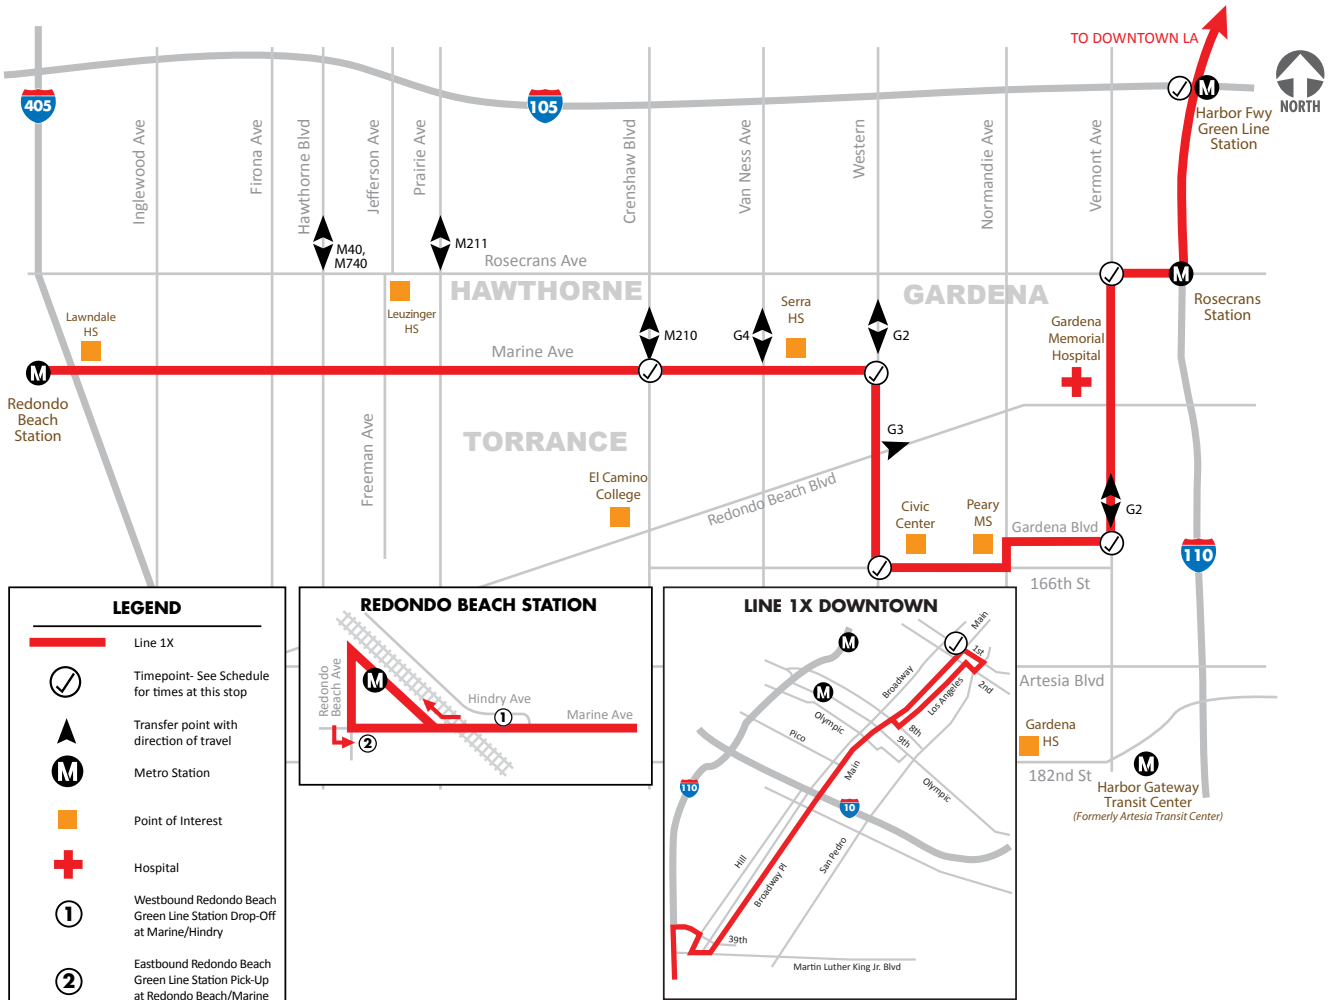

Weekday northbound at Harbor Freeway Green Line Station boarding at freeway platform

De lunes a viernes hacia el norte en el Harbor Freeway Green Line Station abordaje sera en la plataforma de la autopista

WEEKEND SOUTHBOUND

Harbor Freeway Green Line Station	Vermont Ave & Rosaroms Ave	Gardena Blvd & Vermont Ave	Western Ave & 166th St	Marine Ave & Western Ave	Marine Ave & Crenshaw Blvd	Redondo Beach Green Line Station
8:22	8:26	8:31	8:36	8:40	8:44	8:54
9:07	9:11	9:16	9:21	9:25	9:29	9:39
9:52	9:56	10:01	10:06	10:10	10:14	10:24
10:37	10:41	10:46	10:51	10:55	10:59	11:09
11:22	11:26	11:31	11:36	11:40	11:44	11:54
12:07	12:11	12:16	12:21	12:25	12:29	12:39
12:52	12:56	1:01	1:06	1:10	1:14	1:24
1:37	1:41	1:46	1:51	1:55	1:59	2:09
2:22	2:26	2:31	2:36	2:40	2:44	2:54
3:07	3:11	3:16	3:21	3:25	3:29	3:39
3:52	3:56	4:01	4:06	4:10	4:14	4:24
4:37	4:41	4:46	4:51	4:55	4:59	5:09
5:22	5:26	5:31	5:36	5:40	5:44	5:54
6:07	6:11	6:16	6:21	6:25	6:29	6:39

Weekday southbound at Harbor Freeway Green Line Station boarding on west side of Figueroa (across from parking lot)

De lunes a viernes hacia el sur en el Harbor Freeway Green Line Station abordaje sera a la oeseta de la calle Figueroa (al cruzar el estacionamiento)