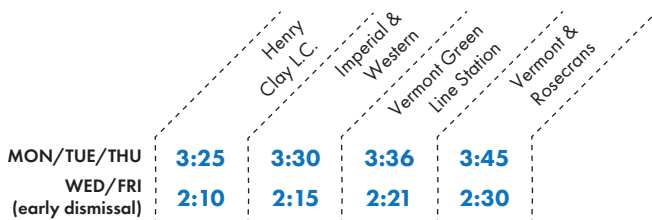

HENRY CLAY LEARNING COMPLEX LINE 2: NORTH ON WESTERN