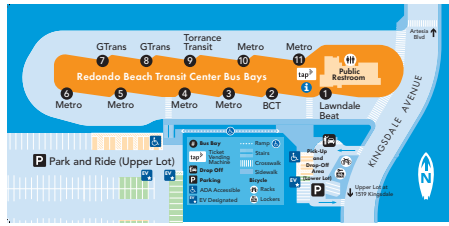

LEGEND

- Line 3
- Timepoint: see schedule for times at this stop
- Transfer point with direction of travel
- Metro Station
- Point of Interest

MAP NOT TO SCALE

REDONDO BEACH TRANSIT CENTER

MLK TRANSIT CENTER BOARDING LOCATIONS

Los tiempos son aproximados y pueden variar debido a tráfico y condiciones de clima. Los tiempos demostrados son conforme a cambio sin aviso

WEEKDAY EASTBOUND

	Redondo Beach Transit Center	Redondo Beach & Crenshaw Blvd	Redondo Beach & Western Ave	Cardena Blvd & Vermont Ave	Alondra Blvd & Avdolon Blvd	MLK Transit Center / Metro A Line (Blue)
----	----	5:39	5:48	5:53	6:08	
----	----	6:09	6:18	6:23	6:38	
6:30	6:39	6:43	6:52	6:57	7:12	
7:00	7:09	7:13	7:22	7:27	7:42	
7:30	7:39	7:43	7:52	7:57	8:12	
8:00	8:09	8:13	8:22	8:27	8:42	
8:30	8:39	8:43	8:52	8:57	9:12	
9:00	9:09	9:13	9:22	9:27	9:42	
9:30	9:40	9:45	9:55	10:01	10:17	
10:00	10:10	10:15	10:25	10:31	10:47	
10:30	10:40	10:45	10:55	11:01	11:17	
11:00	11:10	11:15	11:25	11:31	11:47	
11:30	11:40	11:45	11:55	12:01	12:17	
12:00	12:10	12:15	12:25	12:31	12:47	
12:30	12:42	12:47	12:57	1:03	1:19	
1:00	1:12	1:17	1:27	1:33	1:49	
1:30	1:42	1:47	1:57	2:03	2:19	
2:00	2:12	2:17	2:27	2:33	2:49	
2:32	2:44	2:49	2:59	3:05	3:21	
3:02	3:16	3:21	3:31	3:37	3:52	
3:32	3:46	3:51	4:01	4:07	4:22	
4:02	4:16	4:21	4:31	4:37	4:52	
4:31	4:45	4:50	5:00	5:06	5:21	
5:00	5:14	5:19	5:29	5:35	5:50	
5:29	5:43	5:48	5:58	6:04	6:19	
5:58	6:12	6:17	6:27	6:33	6:48	
6:15	6:25	6:30	6:40	6:46	7:01	
6:45	6:55	7:00	7:10	7:16	7:31	