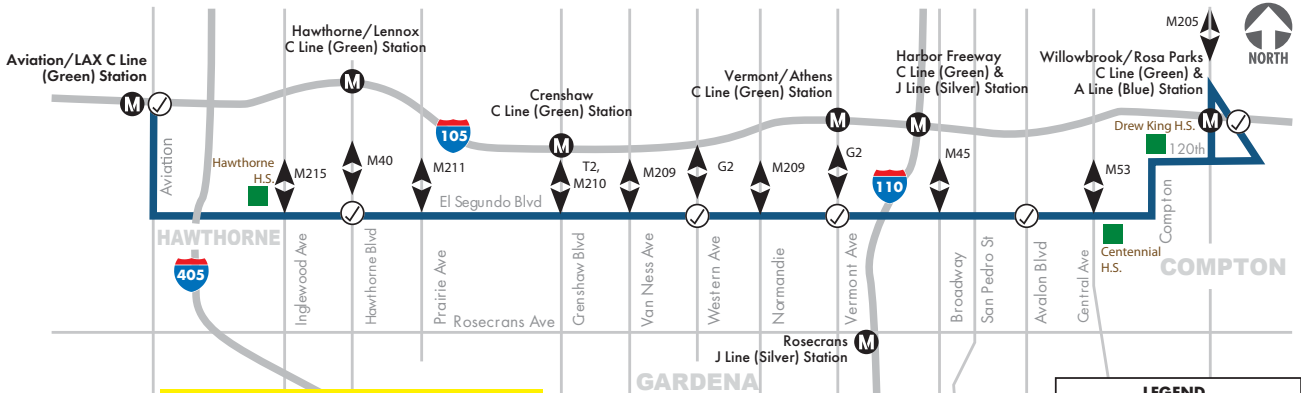

WEEKDAY EASTBOUND

Aviation C Line (Green) Station	El Segundo Blvd & Hawthorne Blvd	El Segundo Blvd & Western Ave	El Segundo Blvd & Vermont Ave	El Segundo Blvd & Avalon Blvd	Willowbrook/Rosa Parks C Line (Green) & A Line (Blue) Station
6:30	6:40	6:52	6:56	7:04	7:15
7:15	7:25	7:37	7:41	7:49	8:00
8:00	8:10	8:22	8:26	8:34	8:45
8:45	8:56	9:09	9:13	9:21	9:32
9:30	9:41	9:54	9:58	10:06	10:17
10:15	10:26	10:39	10:43	10:51	11:02
11:00	11:11	11:24	11:28	11:36	11:45
11:45	11:56	12:09	12:13	12:21	12:32
12:30	12:41	12:54	12:58	1:06	1:17
1:15	1:26	1:39	1:43	1:51	2:02
2:00	2:11	2:24	2:28	2:36	2:47
2:45	2:58	3:12	3:16	3:24	3:35
3:30	3:43	3:57	4:01	4:09	4:20
4:15	4:28	4:42	4:46	4:54	5:05
5:00	5:13	5:27	5:31	5:39	5:50
5:45	5:58	6:12	6:16	6:24	6:35
6:30	6:43	6:57	7:01	7:09	7:20
7:15	7:27	7:38	7:42	7:50	8:01
8:00	8:12	8:23	8:27	----	----

Light Type = AM
Bold Type = PM

WEEKDAY WESTBOUND

Willowbrook/Rosa Parks C Line (Green) & A Line (Blue) Station	El Segundo Blvd & Avalon Blvd	El Segundo Blvd & Vermont Ave	El Segundo Blvd & Western Ave	El Segundo Blvd & Hawthorne Blvd	Aviation C Line (Green) Station
----	----	5:35	5:40	5:52	6:05
----	----	6:20	6:25	6:37	6:50
6:50	6:59	7:06	7:11	7:23	7:36
7:35	7:44	7:51	7:56	8:08	8:21
8:20	8:29	8:36	8:41	8:53	9:06
9:05	9:14	9:20	9:25	9:38	9:50
9:50	9:59	10:05	10:10	10:23	10:35
10:35	10:44	10:50	10:55	11:08	11:20
11:20	11:29	11:35	11:40	11:53	12:05
12:05	12:14	12:20	12:25	12:38	12:50
12:50	12:59	1:05	1:10	1:23	1:35
1:35	1:44	1:50	1:55	2:08	2:20
2:20	2:29	2:35	2:40	2:53	3:05
3:05	3:14	3:21	3:25	3:37	3:48
3:50	3:59	4:06	4:10	4:22	4:33
4:35	4:44	4:51	4:55	5:07	5:18
5:20	5:29	5:36	5:40	5:52	6:03
6:05	6:14	6:21	6:25	6:37	6:48
6:50	6:59	7:03	7:10	7:23	7:29
7:35	7:44	7:48	7:55	8:08	8:14