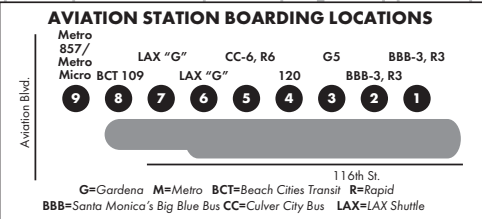

LEGEND

- Line 5
- Timepoint: see schedule for times at this stop
- Transfer point with direction of travel
- Metro Station
- Point of Interest

MAP NOT TO SCALE

Visit our website for an electronic version of the schedule and any updates.
Visite nuestro sitio web para obtener una versión electrónica del horarios de autobuses y cualquier actualización.

Times are approximate and may vary due to traffic and weather conditions. Times shown are subject to change without notice.
Los tiempos son aproximados y pueden variar debido a tráfico y condiciones de clima. Los tiempos demostrados son conforme a cambio sin aviso